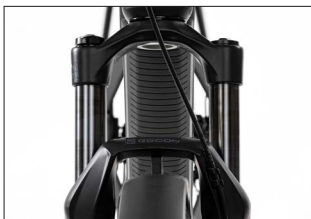

XD4 ADVENTURE

UNSERE VARIANTEN MIT KETTENANTRIEB

| | |
|---|--|
| Rahmen | M <175 cm, L 175 cm-185 cm, XL >185 cm |
| Gabel | RockShox Recon Silver RL 120 mm ¹⁾ LENS Taigar 1 29" 130 mm ^{2) 3)} |
| Motor | Bosch Smartes System Performance Line CX |
| Display | Bosch Kiox 300 ¹⁾ --- ^{2) 3)} |
| Akku | Bosch PowerTube 750 Wh ¹⁾ Bosch PowerTube 625Wh Akku ^{2) 3)} |
| Schaltung | SunRace 12x Kettenschaltung ¹⁾ SunRace 10x Kettenschaltung ^{2) 3)} |
| Bremsen | VR Magura MT5 203 mm + VR Magura MT4 180 mm ¹⁾ VR/HR Magura MT4 180 mm ^{2) 3)} |
| Antrieb | SunRace CN12E ¹⁾ SunRace CN10E ^{2) 3)} |
| Schutzblech Gepäckträger | HNF-NICOLAI Racktime HNF-NICOLAI 25 kg, mit Snap-it 2.0 System ^{1) 2)} --- ³⁾ |
| Scheinwerfer | Supernova MINI 2 ^{1) 2)} --- ³⁾ |
| Rücklicht | Supernova M99 TL3 Pro Max mit Bremslicht ¹⁾ E3 Tail light 2 ²⁾ --- ³⁾ |
| Reifen | Schwalbe Johnny Watts 60-584 Reflex ¹⁾ Kenda El Capo 60-584 black ^{2) 3)} |
| Farbe | matt schwarz oder matt rot ¹⁾ matt schwarz ^{2) 3)} |
| Schloss | Abus Bordo Granit Faltschloss 6500/120 XPlus ¹⁾ --- ^{2) 3)} |
| Gewicht inkl. Abus Schloss zul. Gesamtgewicht | ca. 30 kg - 33 kg je nach Ausstattung ca. 150 kg |